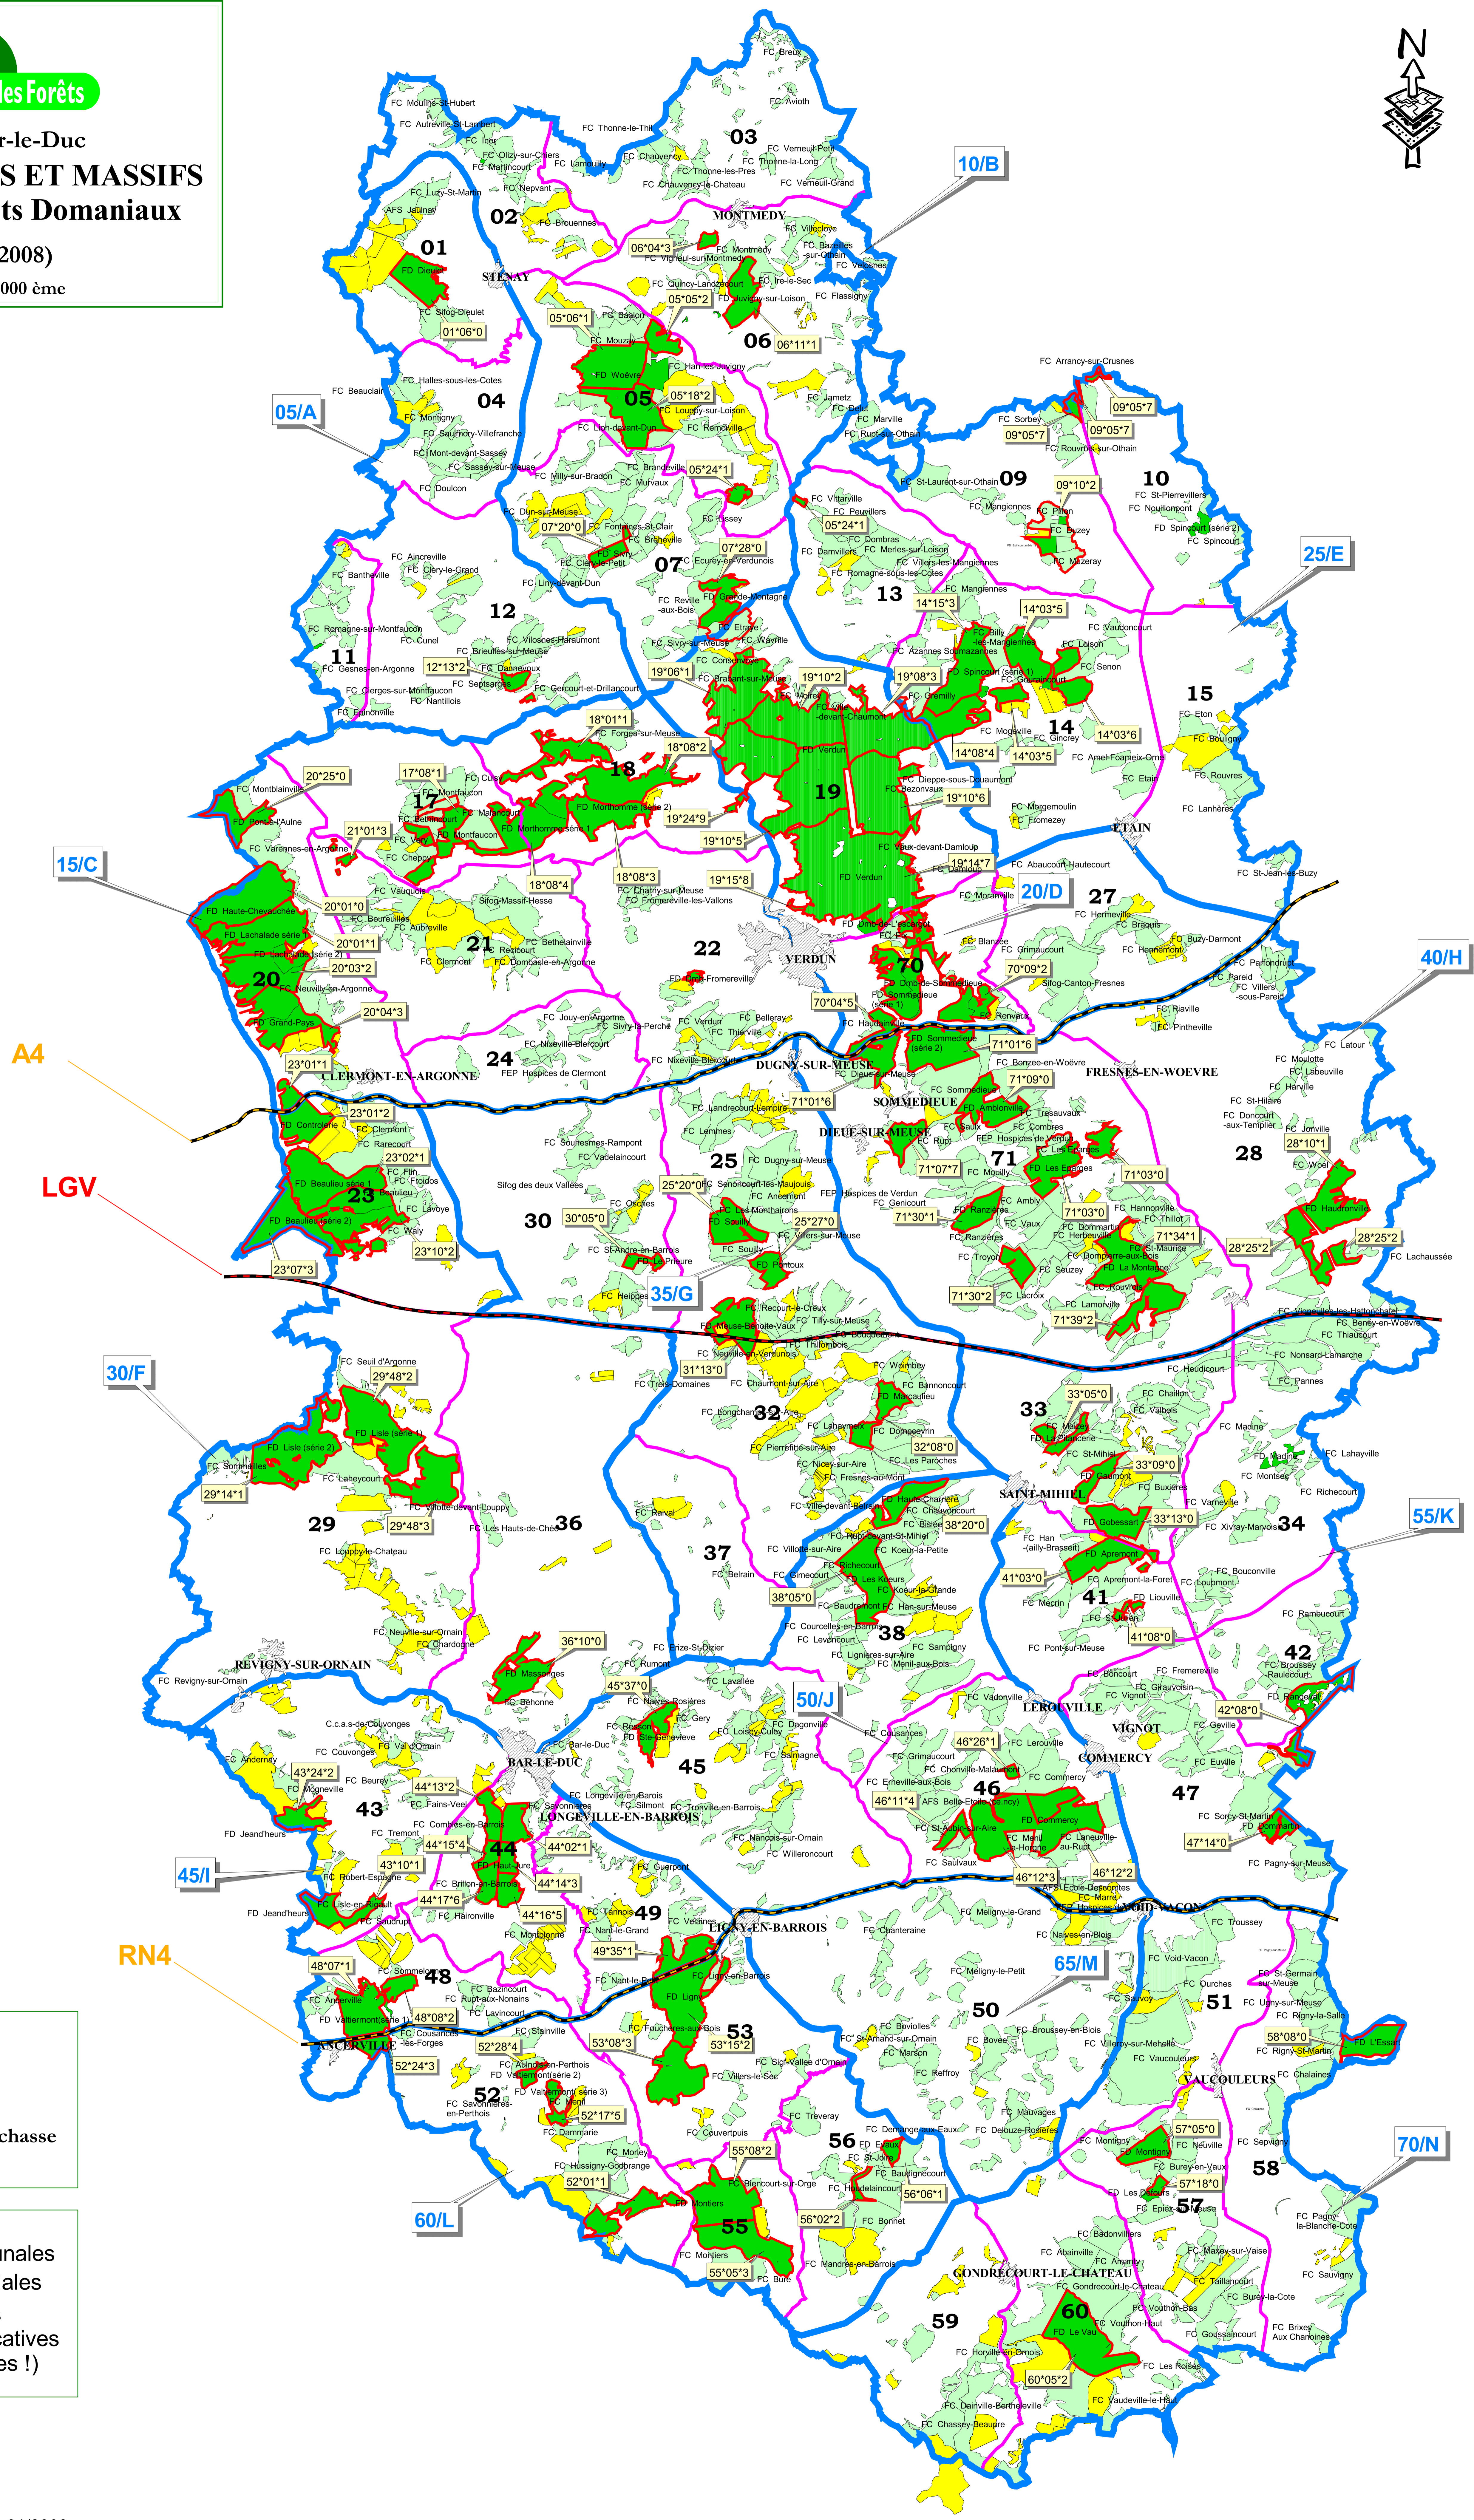

Agence de Bar-le-Duc

# CARTE DES ZONES ET MASSIFS DE CHASSE et Lots Domaniaux

(Version 2008)

Echelle : 1/ 350 000 ème

**05/A**

- Zones
- 34 Massifs
- Lots de chasse en FD

**38°50'1**

- Forêts Communales
- Forêts Domaniales
- Forêts Privées (données indicatives non exhaustives !)